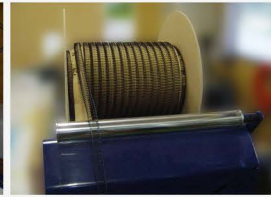

加工設備

FACILITY

自動B5糸綴じ製本機

自動B5無線綴じ製本機

自動卓上日記機

Wリング製本機

自動丁合糸綴じ機 丁合

自動丁合糸綴じ機 ミシン